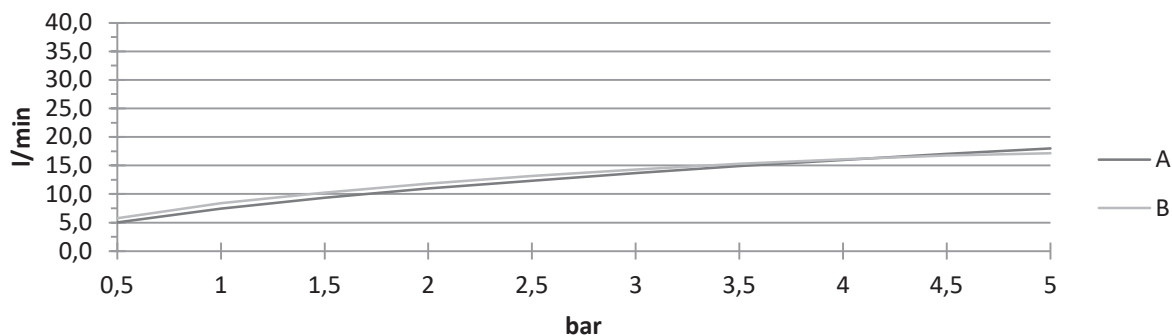

KATEGORI

BRUSEARMATUR

SERIE

• Argo

VARENUMMER

• 53041
• 53042
• 53044
• 53044BR

TEST DATA

		Tryk (bar)											
		0,5	1	1,5	2	2,5	3	3,5	4	4,5	5		
Flow rate (l/min)	Outlet	A	5,1	7,4	9,3	11,0	12,3	13,7	14,9	16,0	17,1	18,0	
		B	5,7	8,4	10,3	11,8	13,2	14,3	15,3	16,1	16,7	17,1	

FLOW RATE DIAGRAM

NOTE

- Blandet vand
- 100% åbning
- Batteri temperatur 38°C
- Ingen modstand

OUTLET TEGNING

DATO

13/10/2016